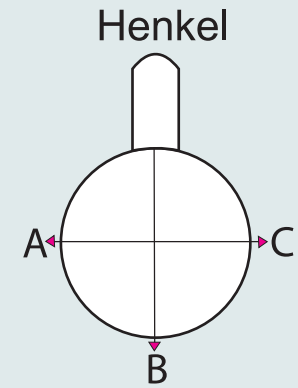

# Abwicklung Tasse Kempton

Technische Angaben siehe Datenblatt

**A**  
Henkel links  
handle position left side

**B**  
Mitte - gegenüber Henkel  
handle position opposite

**C**  
Henkel rechts  
handle position right side

## Datenblatt Tasse Kempton

Artikelnummer	60110
Material	Porzellan
Volumen / Tassenhöhe / Durchmesser	200 ml / 89 mm / 75 mm
Tassenform	zylindrisch
Druckart	Siebdruck, spülmaschinengeeignet
max. Druckfläche	215 * 75 mm
Frontdruck	möglich
Rundumdruck	möglich
Innendruck	möglich
Henkeldruck	möglich
Tassenboden innen bedrucken	möglich
Tassenboden außen bedrucken	möglich
passender Unterteller	lieferbar
Lieferzeit	ca. 3 - 4 Wochen
Druckdaten	vektorierte Datei (.ai, .eps oder .pdf), mit Angabe der Sonderfarbe in Pantone oder HKS
Schriften	in Pfade umwandeln
passende Verpackung	