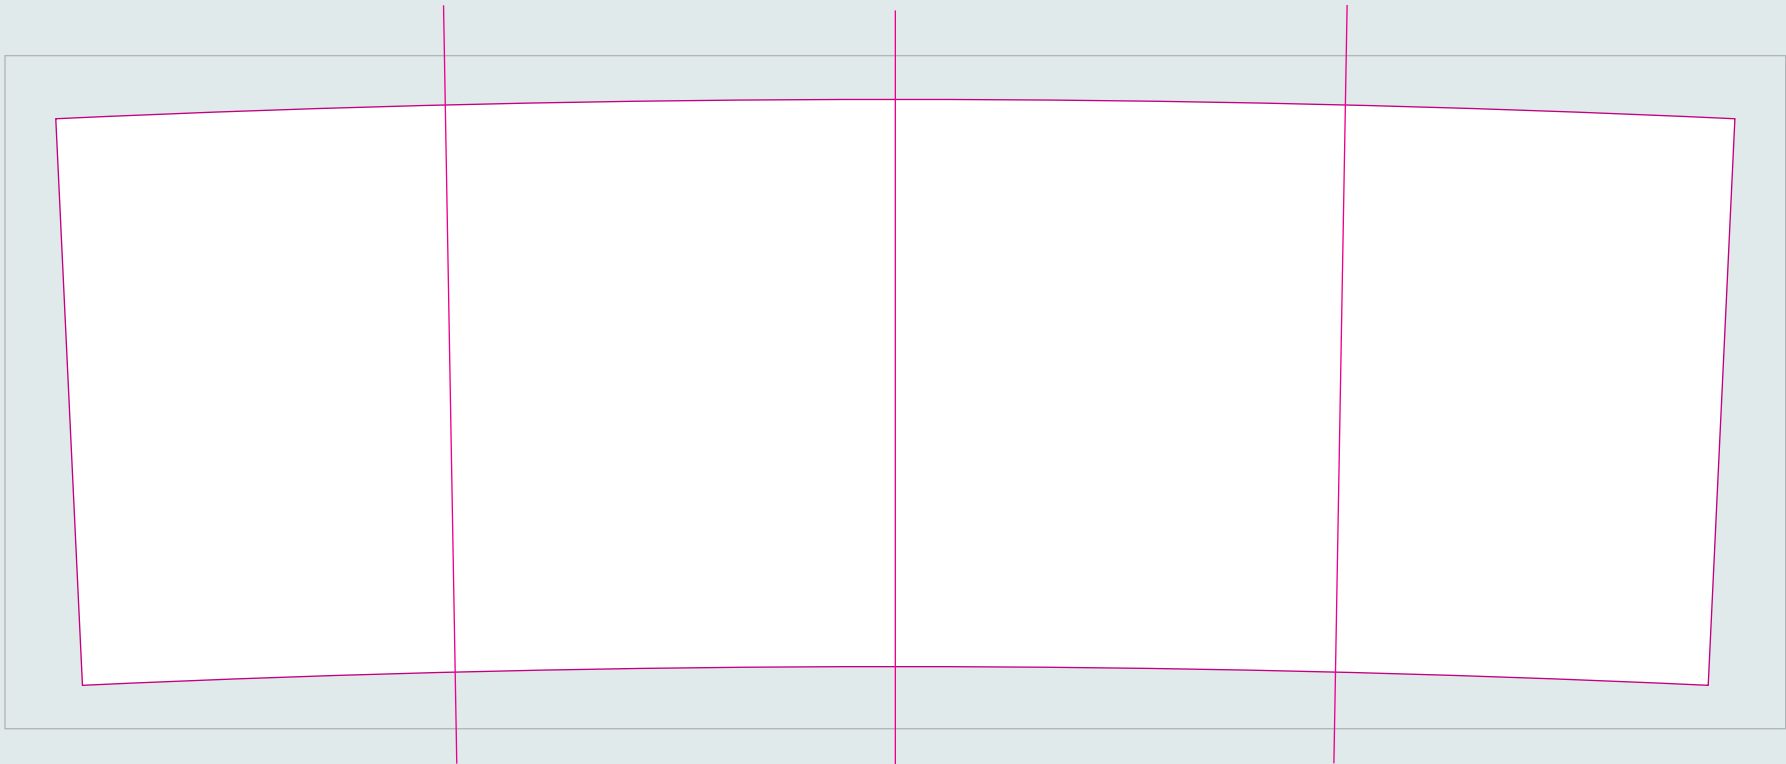

# Abwicklung Tasse Kempton

Technische Angaben siehe Datenblatt

**A**  
Henkel links  
handle position left side

**B**  
Mitte - gegenüber Henkel  
handle position opposite

**C**  
Henkel rechts  
handle position right side

## Datenblatt Tasse Kempton

Artikelnummer	60110
Material	Porzellan
Volumen / Tassenhöhe / Durchmesser	200 ml / 89 mm / 75 mm
Tassenform	zylindrisch
Druckart	Siebdruck, spülmaschinengeeignet
max. Druckfläche	215 * 75 mm
Frontdruck	möglich
Rundumdruck	möglich
Innendruck	möglich
Henkeldruck	möglich
Tassenboden innen bedrucken	möglich
Tassenboden außen bedrucken	möglich
passender Unterteller	lieferbar
Lieferzeit	ca. 3 - 4 Wochen
Druckdaten	vektorierte Datei (.ai, .eps oder .pdf), mit Angabe der Sonderfarbe in Pantone oder HKS
Schriften	in Pfade umwandeln
passende Verpackung	