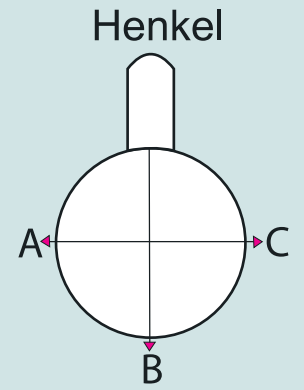

Abwicklung Kaffeeset Kufstein

Technische Angaben siehe Datenblatt

A
Henkel links
handle position left side

B
Mitte - gegenüber Henkel
handle position opposite

C
Henkel rechts
handle position right side

Abwicklung Untertasse

Technische Angaben siehe Datenblatt

Datenblatt Kaffeeset Kufstein

Artikelnummer	60254
Material	Porzellan
Volumen / Tassenhöhe / Durchmesser	130 ml / 74 mm / 75 mm
Tassenform	bauchig
Druckart	Siebdruck, spülmaschinengeeignet
max. Druckfläche	200 * 33 mm
Frontdruck	möglich
Rundumdruck	möglich
Innendruck	möglich
Henkeldruck	nicht möglich
Tassenboden innen bedrucken	nicht möglich
Tassenboden außen bedrucken	möglich
passender Unterteller	140 * 140 mm, bedruckbar
Lieferzeit	ca. 3 - 4 Wochen, nach Freigabe Stand-PDF oder Andruckmuster
Druckdaten	vektorierte Datei (.ai, .eps oder .pdf), mit Angabe der Sonderfarbe in Pantone oder HKS
Schriften	in Pfade umwandeln
passende Verpackung	