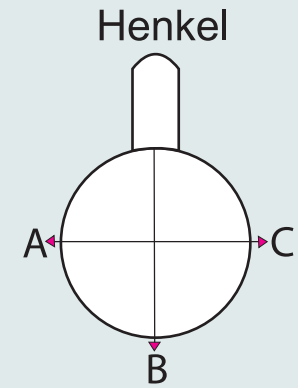

# Abwicklung Tasse Edelstahlasse 11 oz

Technische Angaben siehe Datenblatt

**A**  
Henkel links  
handle position left side

**B**  
Mitte - gegenüber Henkel  
handle position opposite

**C**  
Henkel rechts  
handle position right side

## Datenblatt Tasse Edelstahlasse 11 oz

Artikelnummer	161553
Material	Edelstahl
Volumen / Tassenhöhe / Durchmesser	370 ml / 100 mm / 83 mm
Tassenform	zylindrisch
Druckart	Thermosublimation, Handspülung empfohlen
max. Druckfläche	190 * 80 mm
Frontdruck	möglich
Rundumdruck	möglich
Innendruck	nicht möglich
Henkeldruck	nicht möglich
Tassenboden innen bedrucken	nicht möglich
Tassenboden außen bedrucken	nicht möglich
passender Unterteller	nicht lieferbar
Lieferzeit	ca. 5 Arbeitstage
Druckdaten	vektorierte Datei (.ai, .eps oder .pdf), oder hochauflösende JPEG-Daten
Schriften	in Pfade umwandeln
passende Verpackung	