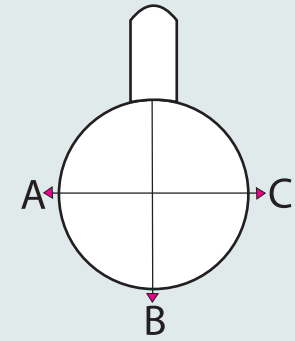

Abwicklung Tasse NYMPHENBURG

Technische Angaben siehe Datenblatt

Henkel

A
Henkel links
handle position left side

B
Mitte - gegenüber Henkel
handle position opposite

C
Henkel rechts
handle position right side

Datenblatt Tasse Nymphenburg

Artikelnummer	60125
Material	Porzellan
Volumen / Tassenhöhe / Durchmesser	300 ml / 122 mm / 90 mm
Tassenform	konisch
Druckart	Siebdruck, spülmaschinengeeignet
max. Druckfläche	233/170 * 118 mm
Frontdruck	möglich
Rundumdruck	möglich
Innendruck	möglich
Henkeldruck	möglich
Tassenboden innen bedrucken	nicht möglich
Tassenboden außen bedrucken	möglich
passender Unterteller	lieferbar
Lieferzeit	ca. 3 - 4 Wochen
Druckdaten	vektorierte Datei (.ai, .eps oder .pdf), mit Angabe der Sonderfarbe in Pantone oder HKS
Schriften	in Pfade umwandeln
passende Verpackung	