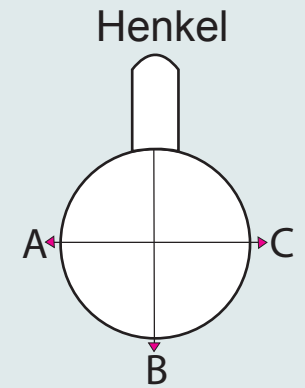

Abwicklung/ Template

Modell: Porzellantasse Amberg

Größe/ printing area: Druck am Henkel offen / Print open at the handle

max. Druckfläche: Länge 220 mm, Höhe 55 mm

max. printing area: length 220 mm, height 55 mm

A

Henkel links
handle position left side

B

Mitte - gegenüber Henkel
handle position opposite

C

Henkel rechts
handle position right side

Weitere Informationen zum Thema **Tassen bedrucken** finden Sie unter: <http://www.tassen-bedrucken24.de>