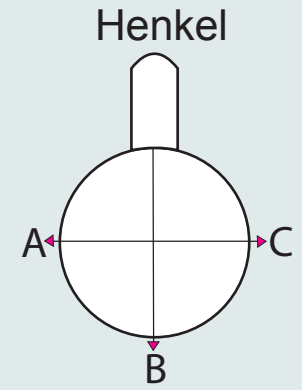

bwicklung/ Template

Modell: Porzellantasse Bamberg

Größe/printing area: Druck am Henkel offen / Print open at the handle

max. Druckfläche: Länge 222 mm, Höhe 104 mm

max. printing area: length 222 mm, height 104 mm

Weitere Informationen zum Thema **Tassen bedrucken** finden Sie unter:
<http://www.tassen-bedrucken24.de>

A
Henkel links
handle position left side

B
Mitte - gegenüber Henkel
handle position opposite

C
Henkel rechts
handle position right side