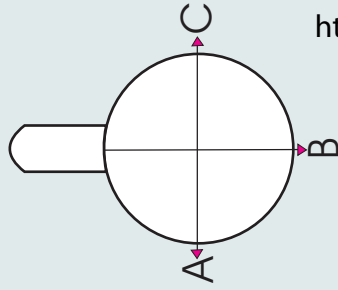

Abwicklung/ Template

Modell: Porzellantasse Berlin

Größe/ printing area: Druck am Henkel offen / Print open at the handle

max. Druckfläche: Länge 190 mm, Höhe 78 mm

max. printing area: length 190 mm, height 78 mm

Henkel

Weitere Informationen zum Thema **Tassen bedrucken** finden Sie unter:
<http://www.tassen-bedrucken24.de>

A Henkel links
handle position left side

B Mitte - gegenüber Henkel
handle position opposite

C Henkel rechts
handle position right side