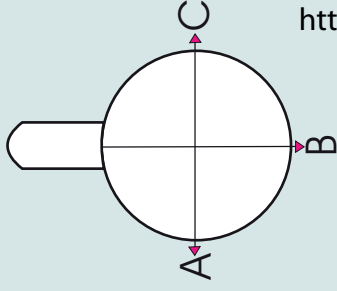

# Abwicklung/ Template

Modell: Porzellantasse Frankfurt

Größe/ printing area: Druck am Henkel offen / Print open at the handle

max. Druckfläche: Länge 205 mm, Höhe 99 mm

max. printing area: length 205 mm, height 99 mm

Henkel

A

Henkel links  
handle position left side

B

Mitte - gegenüber Henkel  
handle position opposite

C

Henkel rechts  
handle position right side

Weitere Informationen zum Thema **Tassen bedrucken** finden Sie unter:  
<http://www.tassen-bedrucken24.de>