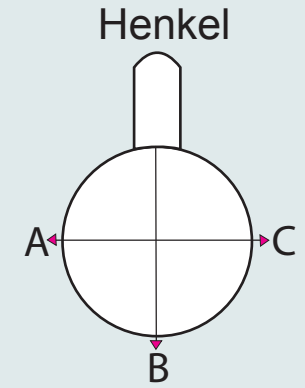

Abwicklung/ Template

Modell: Porzellantasse Freiburg

Größe/ printing area: Druck am Henkel offen / Print open at the handle

max. Druckfläche: Länge 225 mm, Höhe 74 mm

max. printing area: length 225 mm, height 74 mm

Weitere Informationen zum Thema **Tassen bedrucken** finden Sie unter:
<http://www.tassen-bedrucken24.de>

A

Henkel links
handle position left side

B

Mitte - gegenüber Henkel
handle position opposite

C

Henkel rechts
handle position right side