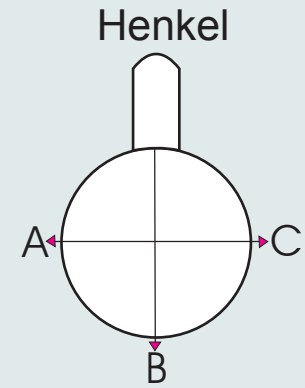

Abwicklung/ Template

Modell: Porzellantasse Fürth

Größe/ printing area: Druck am Henkel offen / Print open at the handle

max. Druckfläche: Länge 250 mm, Höhe 50 mm

max. printing area: length 250 mm, height 50 mm

A
Henkel links
handle position left side

B
Mitte - gegenüber Henkel
handle position opposite

C
Henkel rechts
handle position right side

Weitere Informationen zum Thema **Tassen bedrucken** finden Sie unter:
<http://www.tassen-bedrucken24.de>