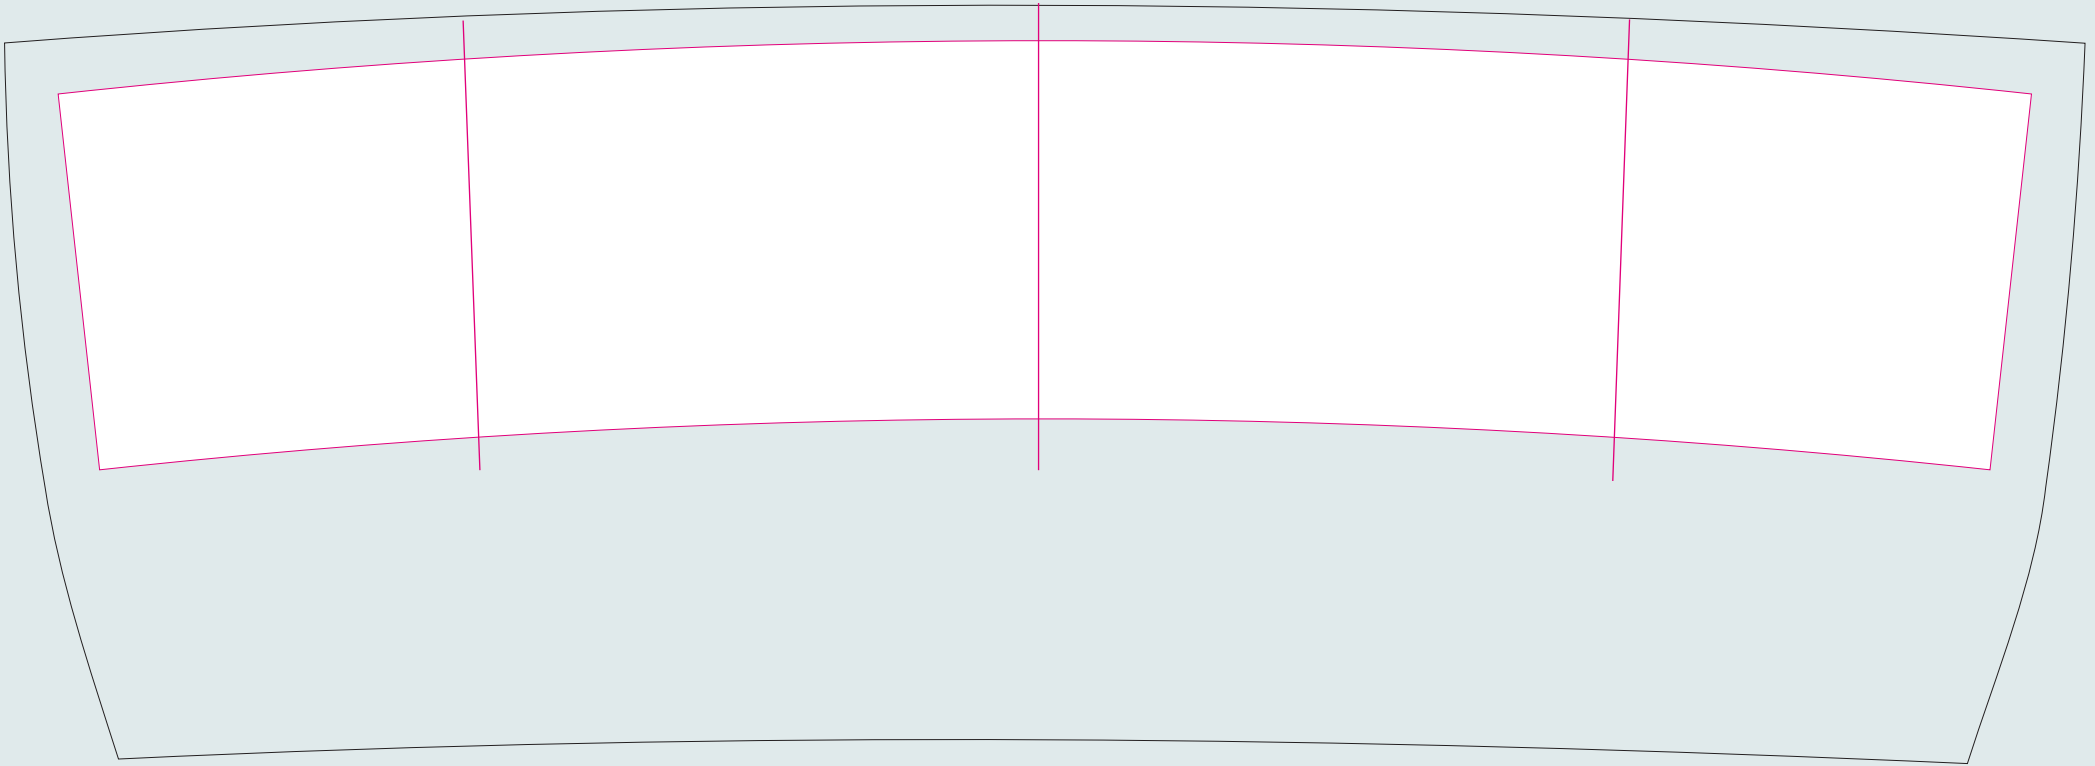

Abwicklung/ Template

Modell: Porzellantasse Fürth

Größe/ printing area: Druck am Henkel offen / Print open at the handle

max. Druckfläche: Länge 250 mm, Höhe 50 mm

max. printing area: length 250 mm, height 50 mm

A
Henkel links
handle position left side

B
Mitte - gegenüber Henkel
handle position opposite

C
Henkel rechts
handle position right side

Weitere Informationen zum Thema **Tassen bedrucken** finden Sie unter:
<http://www.tassen-bedrucken24.de>