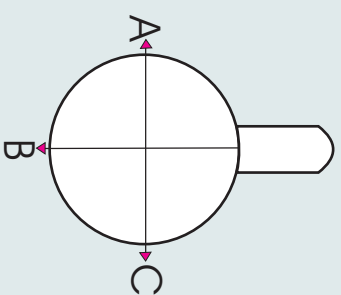

Abwicklung/Template

Modell: Porzellantasse Füßen

Größe/ printing area: Druck am Henkel offen / Print open at the handle

max. Druckfläche: Länge 222 mm, Höhe 104 mm

max. printing area: length 222 mm, height 104 mm

Henkel