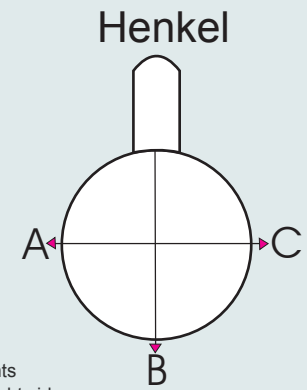

Abwicklung/ Template

Modell: Porzellantasse Garmisch

Größe/ printing area: Druck am Henkel offen / Print open at the handle

max. Druckfläche: Länge 222 mm, Höhe 101 mm

max. printing area: length 222 mm, height 101 mm

Weitere Informationen zum Thema **Tassen bedrucken** finden Sie unter:
<http://www.tassen-bedrucken24.de>

A
Henkel links
handle position left side

B
Mitte - gegenüber Henkel
handle position opposite

C
Henkel rechts
handle position right side