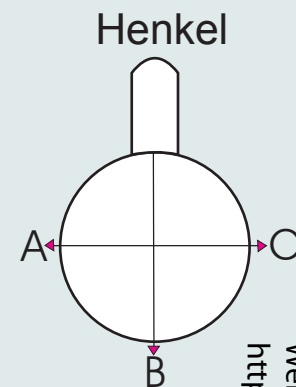

Abwicklung/ Template

Modell: Porzellantasse Graz

Größe/ printing area: Druck am Henkel offen / Print open at the handle

max. Druckfläche: Länge 230 mm, Höhe 30 mm

max. printing area: length 230 mm, height 30 mm