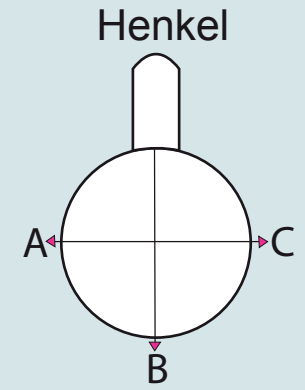

Abwicklung/ Template

Modell: Porzellantasse Grünwald

Größe/ printing area: Druck am Henkel offen / Print open at the handle

max. Druckfläche: Länge 230 / 180 mm, Höhe 110 mm

max. printing area: length 230 / 180 mm, height 110 mm

A

Henkel links

B

Mitte - gegenüber Henkel

C

Henkel rechts

Weitere Informationen zum Thema **Tassen bedrucken** finden Sie unter:
<http://www.tassen-bedrucken24.de>