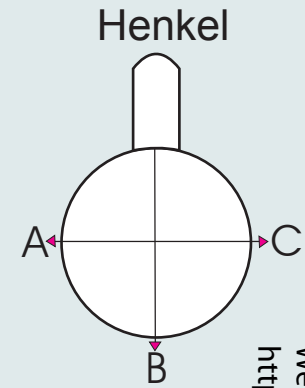

Abwicklung/ Template

Modell: Porzellantasse Hamburg

Größe/ printing area: Druck am Henkel offen / Print open at the handle

max. Druckfläche: Länge 195 mm, Höhe 97 mm

max. printing area: length 195 mm, height 97 mm

A
Henkel links
handle position left side

B
Mitte - gegenüber Henkel
handle position opposite

C
Henkel rechts
handle position right side

Weitere Informationen zum Thema **Tassen bedrucken** finden Sie unter:
<http://www.tassen-bedrucken24.de>