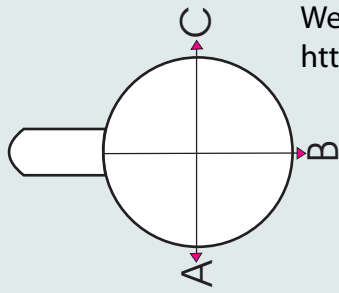

Abwicklung/ Template

Modell: Porzellantasse Kempton

Größe/ printing area: Druck am Henkel offen / Print open at the handle

max. Druckfläche: Länge 215 mm, Höhe 75 mm

max. printing area: length 215 mm, height 75 mm

Henkel

Weitere Informationen zum Thema **Tassen bedrucken** finden Sie unter:
<http://www.tassen-bedrucken24.de>