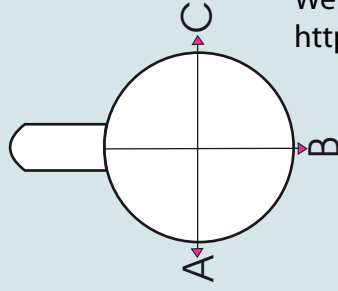

# Abwicklung/ Template

Modell: Porzellantasse Köln

Größe/ printing area: Druck am Henkel offen / Print open at the handle

max. Druckfläche: Länge 195 mm, Höhe 45 mm

Henkel

A

Henkel links  
handle position left side

B

Mitte - gegenüber Henkel  
handle position opposite

C

Henkel rechts  
handle position right side

Weitere Informationen zum Thema **Tassen bedrucken** finden Sie unter:  
<http://www.tassen-bedrucken24.de>