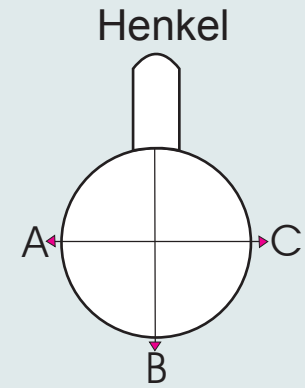

# Abwicklung/ Template

Modell: Porzellantasse Mailand

Größe/ printing area: Druck am Henkel offen / Print open at the handle

max. Druckfläche: Länge 178 mm, Höhe 23 mm

max. printing area: length 178 mm, height 23 mm

A  
Henkel links  
handle position left side

B  
Mitte - gegenüber Henkel  
handle position opposite

C  
Henkel rechts  
handle position right side

Weitere Informationen zum Thema **Tassen bedrucken** finden Sie unter:  
<http://www.tassen-bedrucken24.de>