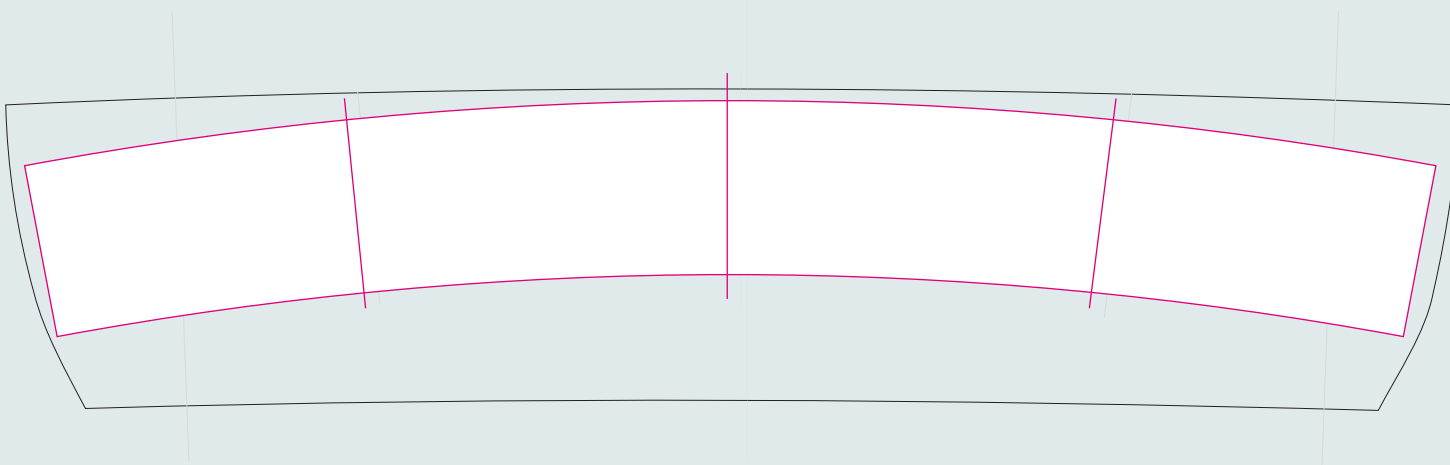

# Abwicklung/ Template

Modell: Porzellantasse Mailand

Größe/ printing area: Druck am Henkel offen / Print open at the handle

max. Druckfläche: Länge 178 mm, Höhe 23 mm

max. printing area: length 178 mm, height 23 mm

A  
Henkel links  
handle position left side

B  
Mitte - gegenüber Henkel  
handle position opposite

C  
Henkel rechts  
handle position right side

Weitere Informationen zum Thema **Tassen bedrucken** finden Sie unter:  
<http://www.tassen-bedrucken24.de>