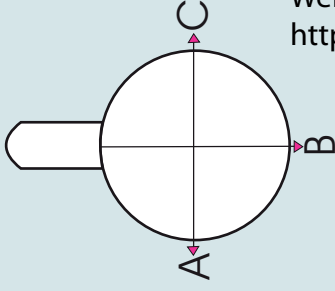

Abwicklung/ Template

Modell: Porzellantasse Mainz

Größe/ printing area: Druck am Henkel offen / Print open at the handle

max. Druckfläche: Länge 195 mm, Höhe 45 mm

Henkel

A

Henkel links
handle position left side

B

Mitte - gegenüber Henkel
handle position opposite

C

Henkel rechts
handle position right side

Weitere Informationen zum Thema **Tassen bedrucken** finden Sie unter:
<http://www.tassen-bedrucken24.de>