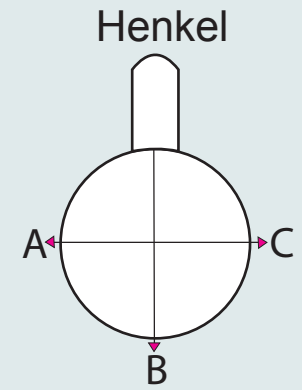

Abwicklung/ Template

Modell: Porzellantasse München

Größe/ printing area: Druck am Henkel offen / Print open at the handle

max. Druckfläche: Länge 230 mm, Höhe 93 mm / 180 mm x 93 mm

max. printing area: length 190 mm, height 78 mm / 180mm x 93 mm

A
Henkel links
handle position left side

B
Mitte - gegenüber Henkel
handle position opposite

C
Henkel rechts
handle position right side

93 mm x 230 mm

93 mm x 180 mm

Weitere Informationen zum Thema **Tassen bedrucken** finden Sie unter:
<http://www.tassen-bedrucken24.de>