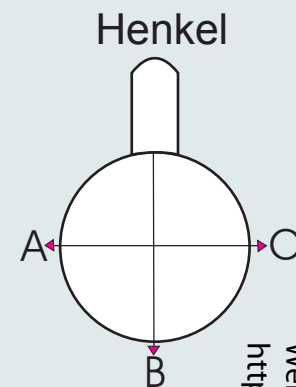

# Abwicklung/ Template

Modell: Porzellantasse Neapel

Größe/ printing area: Druck am Henkel offen / Print open at the handle

max. Druckfläche: Länge 170 mm, Höhe 19 mm

max. printing area: length 170 mm, height 19 mm