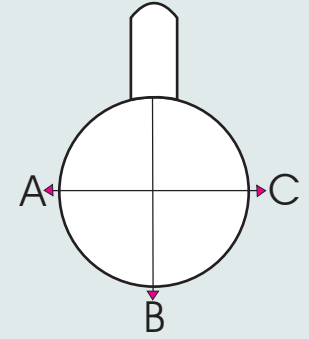

Abwicklung/ Template

Modell: Porzellantasse Nymphenburg

Größe/ printing area: Druck am Henkel offen / Print open at the handle

max. Druckfläche: Länge 233 / 170 mm, Höhe 118 mm

max. printing area: length 235 / 170 mm, height 118 mm

A

Henkel links
handle position left side

B

Mitte - gegenüber Henkel
handle position opposite

C

Henkel rechts
handle position right side

A

C

B

Henkel