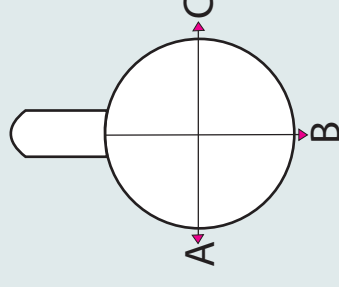

# Abwicklung/ Template

Modell: Porzellantasse Paris

Größe/ printing area: Druck am Henkel offen / Print open at the handle

max. Druckfläche: Länge 233 mm, Höhe 54 mm

max. printing area: length 233 mm, height 54 mm

Henkel

A

Henkel links  
handle position left side

B

Mitte - gegenüber Henkel  
handle position opposite

C

Henkel rechts  
handle position right side

Maximale Druckfläche (233 mm x 54 mm)

130,4 mm