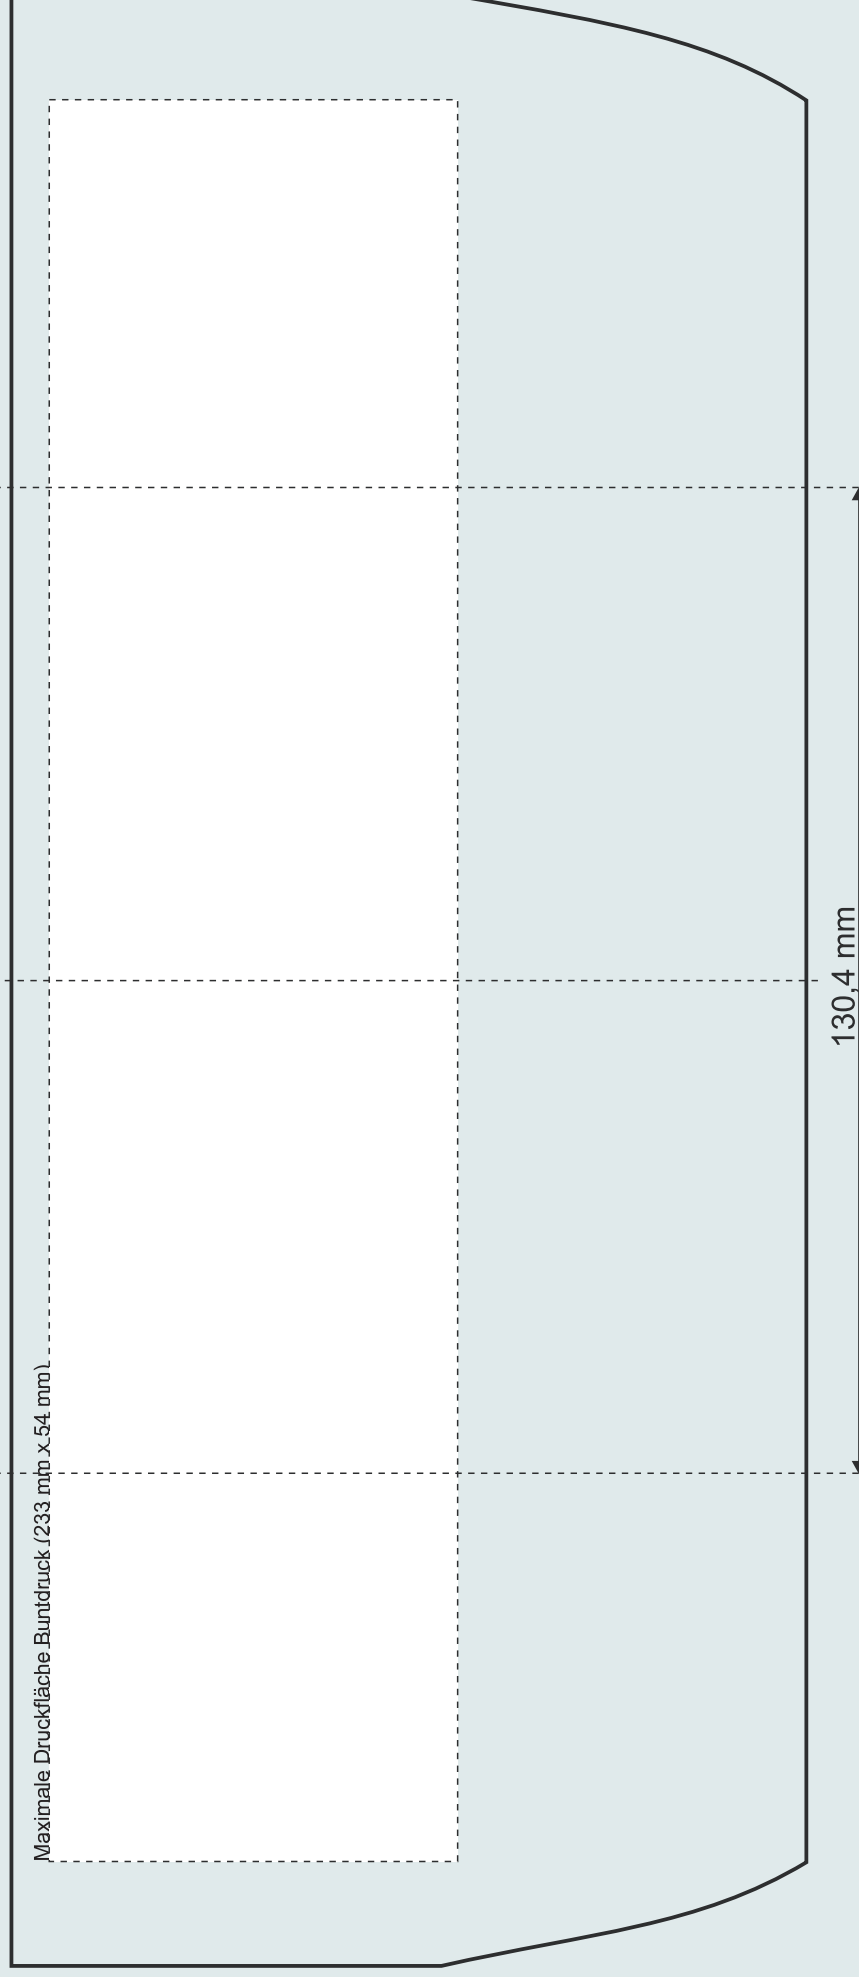

# Abwicklung/ Template

Modell: Porzellantasse Paris

Größe/ printing area: Druck am Henkel offen / Print open at the handle

max. Druckfläche: Länge 233 mm, Höhe 54 mm

max. printing area: length 233 mm, height 54 mm

Henkel

A

Henkel links  
handle position left side

B

Mitte - gegenüber Henkel  
handle position opposite

C

Henkel rechts  
handle position right side

Maximale Druckfläche (233 mm x 54 mm)

130,4 mm