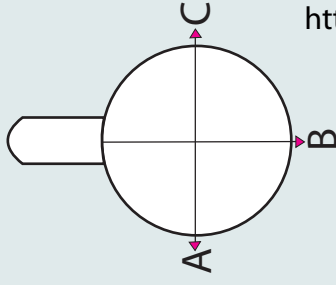

## Abwicklung/ Template

Modell: Porzellantasse Passau

Größe/ printing area: Druck am Henkel offen / Print open at the handle

max. Druckfläche: Länge 220 mm, Höhe 55 mm

max. printing area: length 220 mm, height 55 mm

Henkel

A

Henkel links  
handle position left side

B

Mitte - gegenüber Henkel  
handle position opposite

C

Henkel rechts  
handle position right side

Weitere Informationen zum Thema **Tassen bedrucken** finden Sie unter:  
<http://www.tassen-bedrucken24.de>