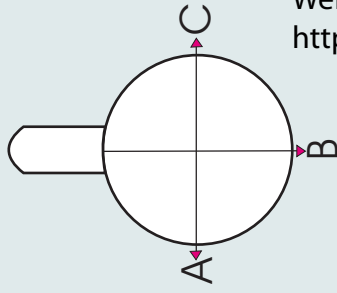

Abwicklung/ Template

Modell: Porzellantasse Regensburg

Größe/ printing area: Druck am Henkel offen / Print open at the handle

max. Druckfläche: Länge 220 mm, Höhe 63 mm

max. printing area: length 220 mm, heigh 63 mm

Henkel

Weitere Informationen zum Thema **Tassen bedrucken** finden Sie unter:
<http://www.tassen-bedrucken24.de>