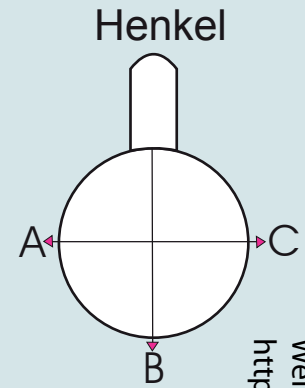

# Abwicklung/ Template

Modell: Porzellantasse Rosenheim

Größe/ printing area: Druck am Henkel offen / Print open at the handle

max. Druckfläche: Länge 210 mm, Höhe 103 mm

A

Henkel links  
handle position left side

B

Mitte - gegenüber Henkel  
handle position opposite

C

Henkel rechts  
handle position right side

Weitere Informationen zum Thema **Tassen bedrucken** finden Sie unter:  
<http://www.tassen-bedrucken24.de>