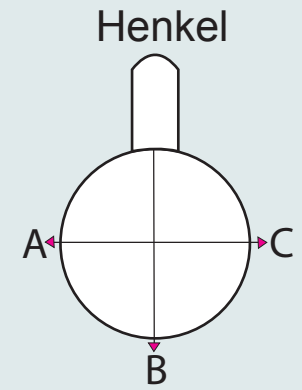

Abwicklung/ Template

Modell: Porzellantasse Salzburg

Größe/ printing area: Druck am Henkel offen / Print open at the handle

max. Druckfläche: Länge 245 mm, Höhe 25 mm

max. printing area: length 245 mm, height 25 mm

A
Henkel links
handle position left side

B
Mitte - gegenüber Henkel
handle position opposite

C
Henkel rechts
handle position right side

Weitere Informationen zum Thema **Tassen bedrucken** finden Sie unter:
<http://www.tassen-bedrucken24.de>