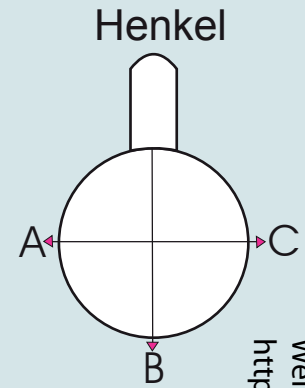

# Abwicklung/ Template

Modell: Porzellantasse Ulm

Größe/ printing area: Druck am Henkel offen / Print open at the handle

max. Druckfläche: Länge 205 mm, Höhe 65 mm

A

Henkel links  
handle position left side

B

Mitte - gegenüber Henkel  
handle position opposite

C

Henkel rechts  
handle position right side

Weitere Informationen zum Thema **Tassen bedrucken** finden Sie unter:  
<http://www.tassen-bedrucken24.de>