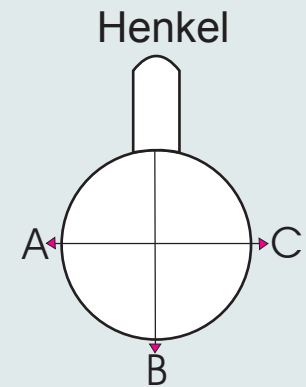

Abwicklung/ Template

Modell: Cappuccinotasse Wien

Größe/ printing area: Druck am Henkel offen / Print open at the handle

max. Druckfläche: Länge 280 mm, Höhe 30 mm

max. printing area: length 280 mm, height 30 mm

A
Henkel links
handle position left side

B
Mitte - gegenüber Henkel
handle position opposite

C
Henkel rechts
handle position right side