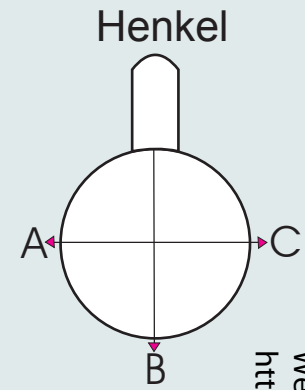

Abwicklung/ Template

Modell: Porzellantasse Worms

Größe/ printing area: Druck am Henkel offen / Print open at the handle

max. Druckfläche: Länge 215 mm, Höhe 75 mm

max. printing area: length 215 mm, height 75 mm

Weitere Informationen zum Thema **Tassen bedrucken** finden Sie unter:
<http://www.tassen-bedrucken24.de>

A
Henkel links
handle position left side

B
Mitte - gegenüber Henkel
handle position opposite

C
Henkel rechts
handle position right side