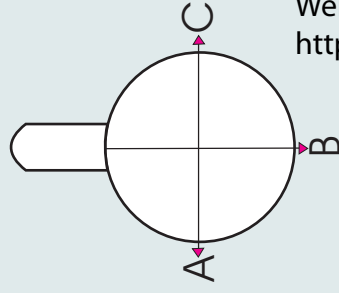

Abwicklung/ Template

Modell: Porzellantasse Würzburg

Größe/ printing area: Druck am Henkel offen / Print open at the handle

max. Druckfläche: Länge 215 mm, Höhe 75 mm

max. printing area: length 215 mm, height 75 mm

Henkel

Weitere Informationen zum Thema **Tassen bedrucken** finden Sie unter:
<http://www.tassen-bedrucken24.de>

A

Henkel links
handle position left side

B

Mitte - gegenüber Henkel
handle position opposite

C

Henkel rechts
handle position right side