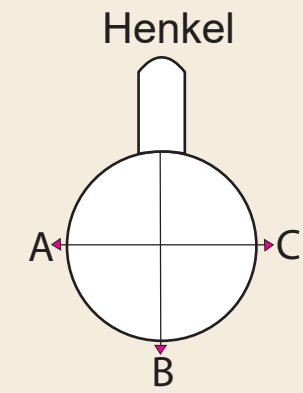

Tassenabwicklung LINDAU	
Druckfläche Rundumdruck: 147 x 90 mm	
✓	Frontdruck
✓	Rundumdruck
✓	Tasseninnendruck
✓	Henkeldruck
✓	Tassenboden außen
✓	Tassenboden innen
✗	Spiegel im Unterteller

A
Henkel links
handle position left side
B
Mitte - gegenüber Henkel
handle position opposite
C
Henkel rechts
handle position right side